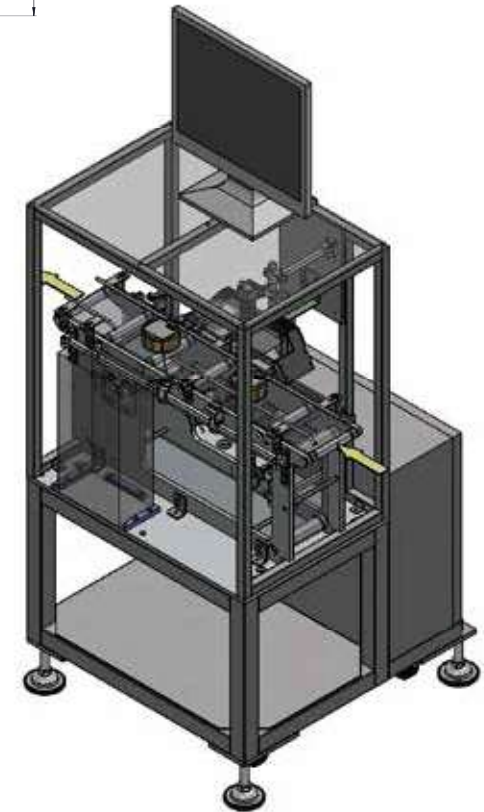

⚙️ 丸型おにぎり検査装置

表面1枚、裏面1枚のラベル表記、
はがれをチェックします。

QR

モニター

タッチパネル

寸法区分	0を超え～ 300mm以下	300を超え～ 1,000mm以下	1,000を 超えた場合
普通許容差			
X	±0.75	±1.0	±1.5
X, X	±0.5	±0.75	±1.0
X, X, X	±0.25	±0.5	±0.75

参考図 丸型おにぎり検査装置

仕様は予期無く変更することがあります。