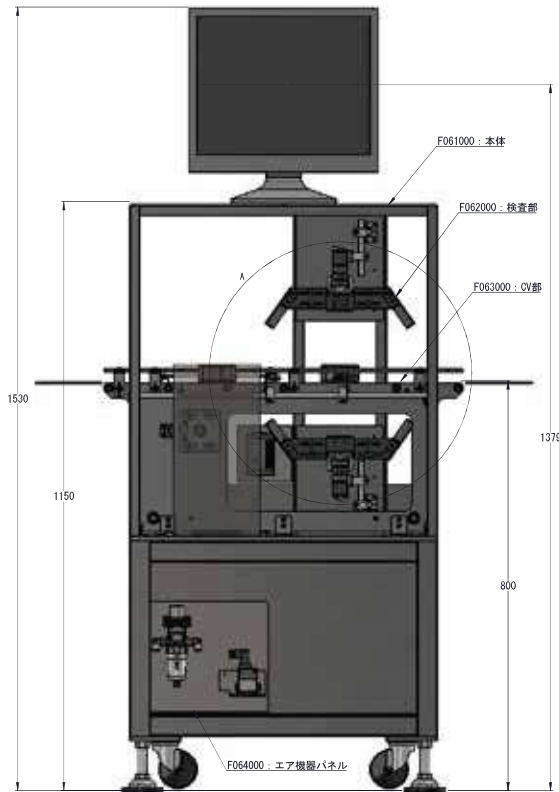

⚙️ 丸型おにぎり検査装置

表面1枚、裏面1枚のラベル表記、
はがれをチェックします。

QR

モニター

タッチパネル

寸法区分	0を超え～ 300mm以下	300を超え～ 1,000mm以下	1,000を 超えた場合
普通許容差			
X	±0.75	±1.0	±1.5
X, X	±0.5	±0.75	±1.0
X, X, X	±0.25	±0.5	±0.75

参考図 丸型おにぎり検査装置

仕様は予期無く変更することがあります。