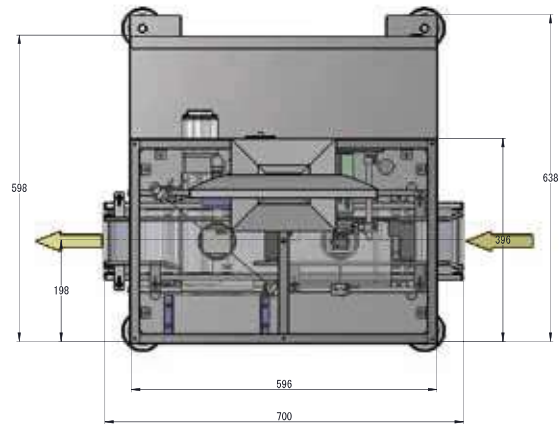

⚙️ 丸型おにぎり検査装置

表面1枚、裏面1枚のラベル表記、
はがれをチェックします。

QR

モニター

タッチパネル

寸法区分	0を超え～ 300mm以下	300を超え～ 1,000mm以下	1,000を 超えた場合
普通許容差			
X	±0.75	±1.0	±1.5
X, X	±0.5	±0.75	±1.0
X, X, X	±0.25	±0.5	±0.75

参考図 丸型おにぎり検査装置

仕様は予期無く変更することがあります。