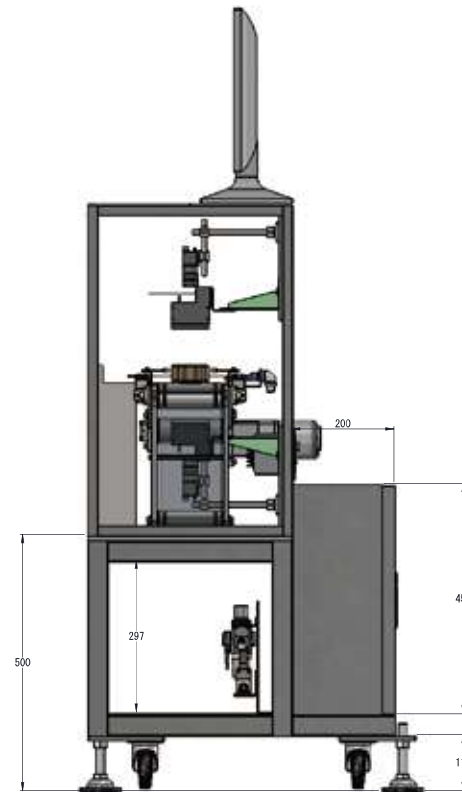

⚙️ 丸型おにぎり検査装置

表面1枚、裏面1枚のラベル表記、
はがれをチェックします。

QR

モニター

タッチパネル

寸法区分	0を超え～ 300mm以下	300を超え～ 1,000mm以下	1,000を 超えた場合
普通許容差			
X	±0.75	±1.0	±1.5
X, X	±0.5	±0.75	±1.0
X, X, X	±0.25	±0.5	±0.75

参考図 丸型おにぎり検査装置

仕様は予期無く変更することがあります。