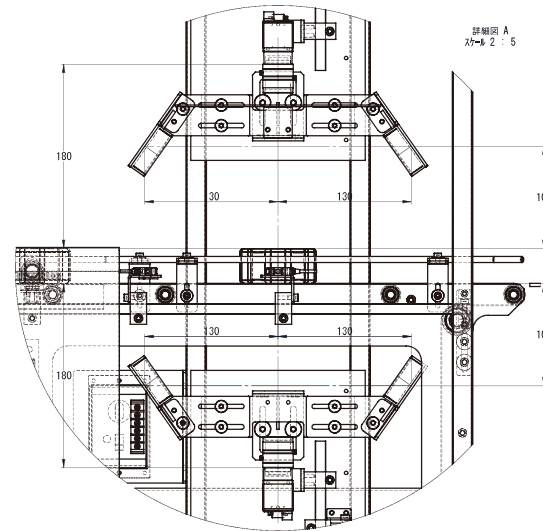

⚙️ 丸型おにぎり検査装置

表面1枚、裏面1枚のラベル表記、
はがれをチェックします。

QR

モニター

タッチパネル

寸法区分	0を超え～ 300mm以下	300を超え～ 1,000mm以下	1,000を 超えた場合
普通許容差			
X	±0.75	±1.0	±1.5
X, X	±0.5	±0.75	±1.0
X, X, X	±0.25	±0.5	±0.75

参考図 丸型おにぎり検査装置

仕様は予期無く変更することがあります。