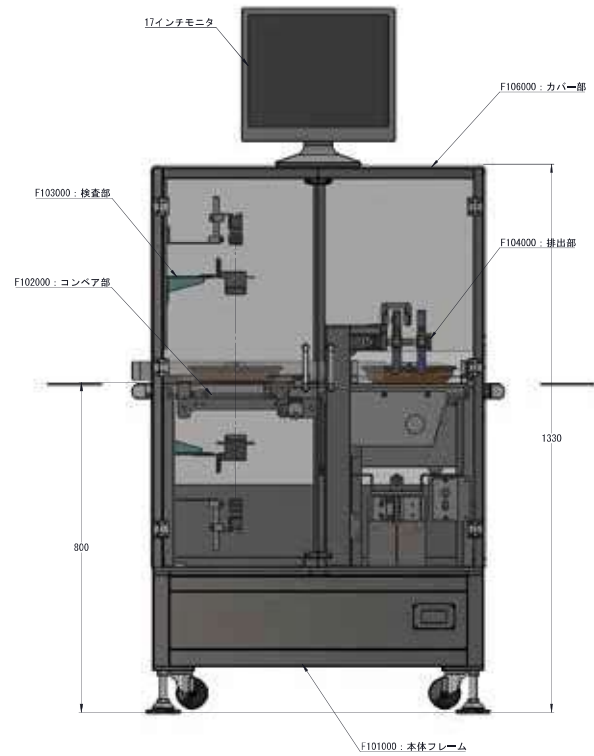

🔧 パスタ検査装置

QR

モニター

タッチパネル

表面2枚、裏面1枚
ラベル表記、はがれをチェックします。

寸法区分	0を超え～ 300mm以下	300を超え～ 1,000mm以下	1,000を 超えた場合
普通許容差			
X	±0.75	±1.0	±1.5
X, X	±0.5	±0.75	±1.0
X, X, X	±0.25	±0.5	±0.75

参考図 パスタ検査装置

仕様は予告無く変更することがあります。