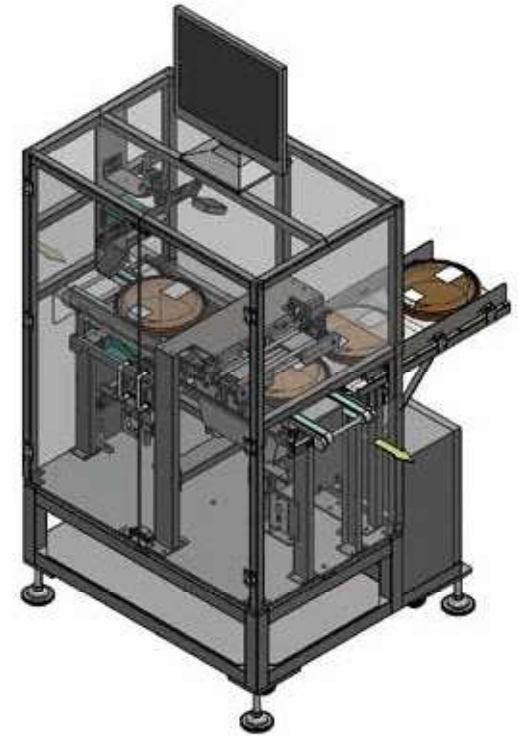

🔧 パスタ検査装置

QR

モニター

タッチパネル

表面2枚、裏面1枚
ラベル表記、はがれをチェックします。

寸法区分	0を超え～ 300mm以下	300を超え～ 1,000mm以下	1,000を 超えた場合
普通許容差			
X	±0.75	±1.0	±1.5
X, X	±0.5	±0.75	±1.0
X, X, X	±0.25	±0.5	±0.75

参考図 パスタ検査装置

仕様は予告無く変更することがあります。