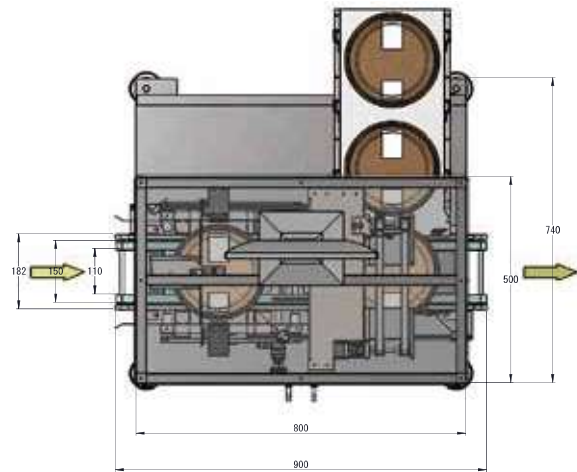

🔧 パスタ検査装置

QR

モニター

タッチパネル

表面2枚、裏面1枚
ラベル表記、はがれをチェックします。

寸法区分	0を超え～ 300mm以下	300を超え～ 1,000mm以下	1,000を 超えた場合
普通許容差			
X	±0.75	±1.0	±1.5
X, X	±0.5	±0.75	±1.0
X, X, X	±0.25	±0.5	±0.75

参考図 パスタ検査装置

仕様は予告無く変更することがあります。