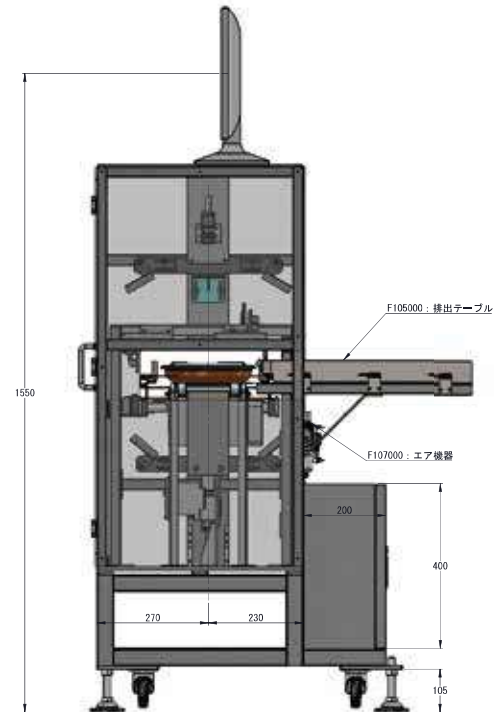

🔧 パスタ検査装置

QR

モニター

タッチパネル

表面2枚、裏面1枚
ラベル表記、はがれをチェックします。

寸法区分	0を超え～ 300mm以下	300を超え～ 1,000mm以下	1,000を 超えた場合
普通許容差			
X	±0.75	±1.0	±1.5
X, X	±0.5	±0.75	±1.0
X, X, X	±0.25	±0.5	±0.75

参考図 パスタ検査装置

仕様は予告無く変更することがあります。